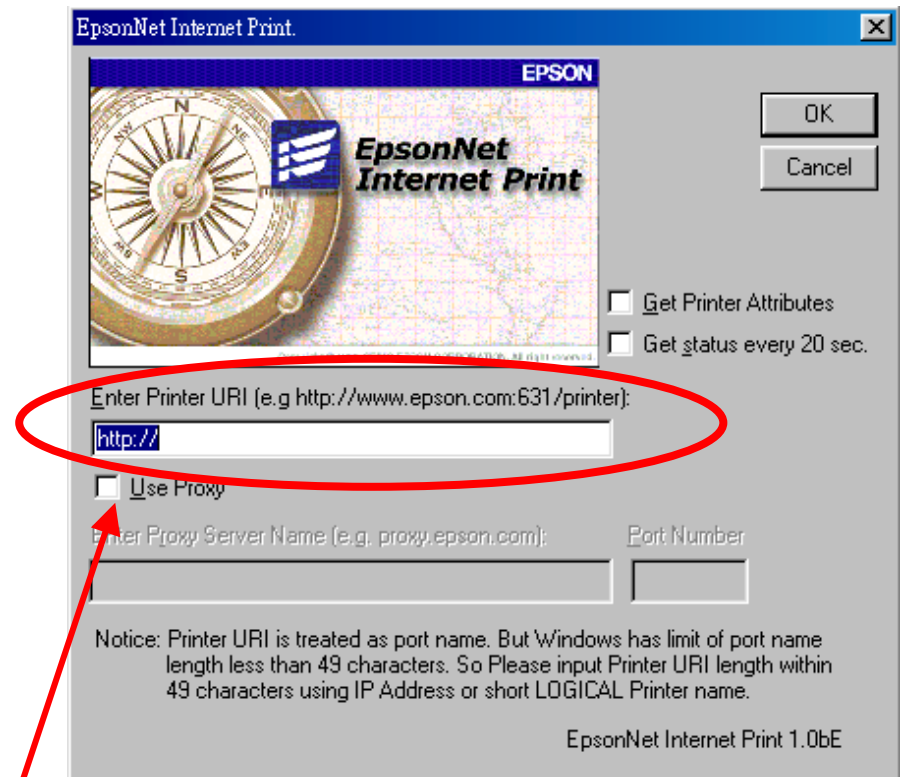

Print Data
NetWork(TCP/IP)

在網路上的芳鄰出現
另一主機
→EPSON_LPR

EPSONNet Internet Print

提供EPSON網路印表機Internet print的功能

EPSONNet Internet Print Windows 95/98

選擇EPSON IPP Port

輸入URL位址

EPSONNet Internet Print Windows NT/2000

新增IPP Port

輸入URL位址