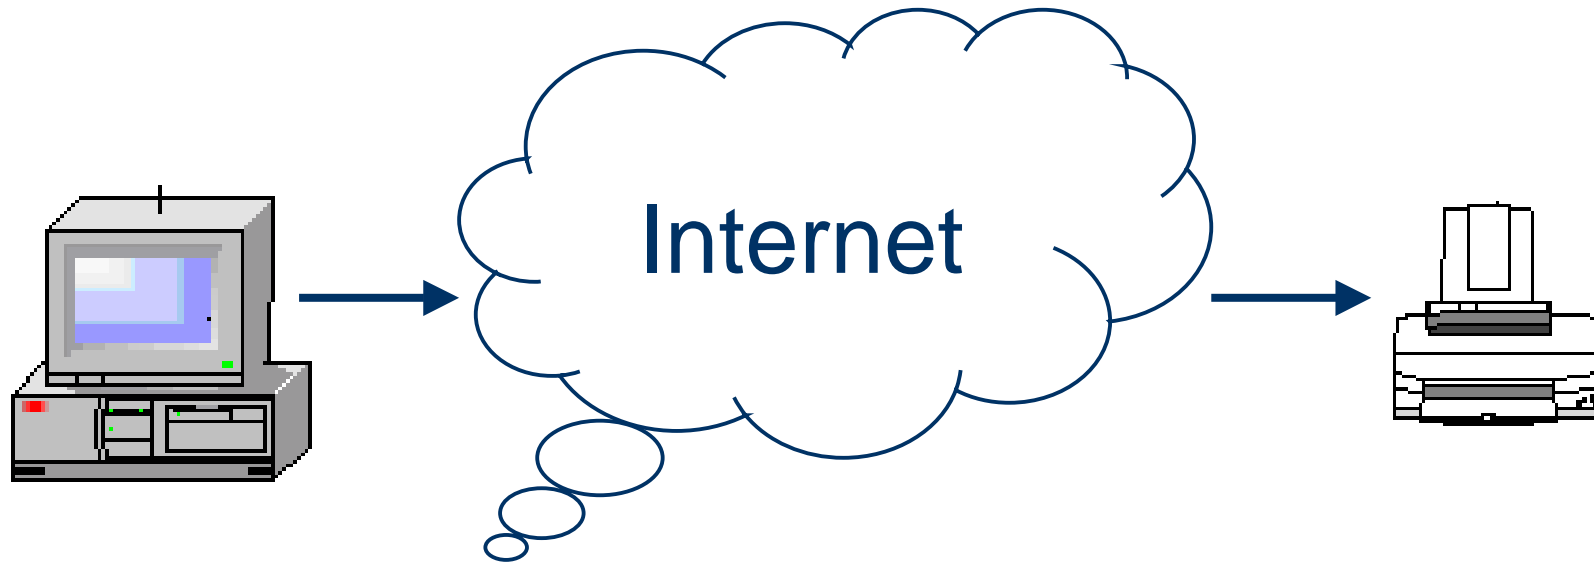

EPSONNet Internet Print

提供EPSON網路印表機Internet print的功能