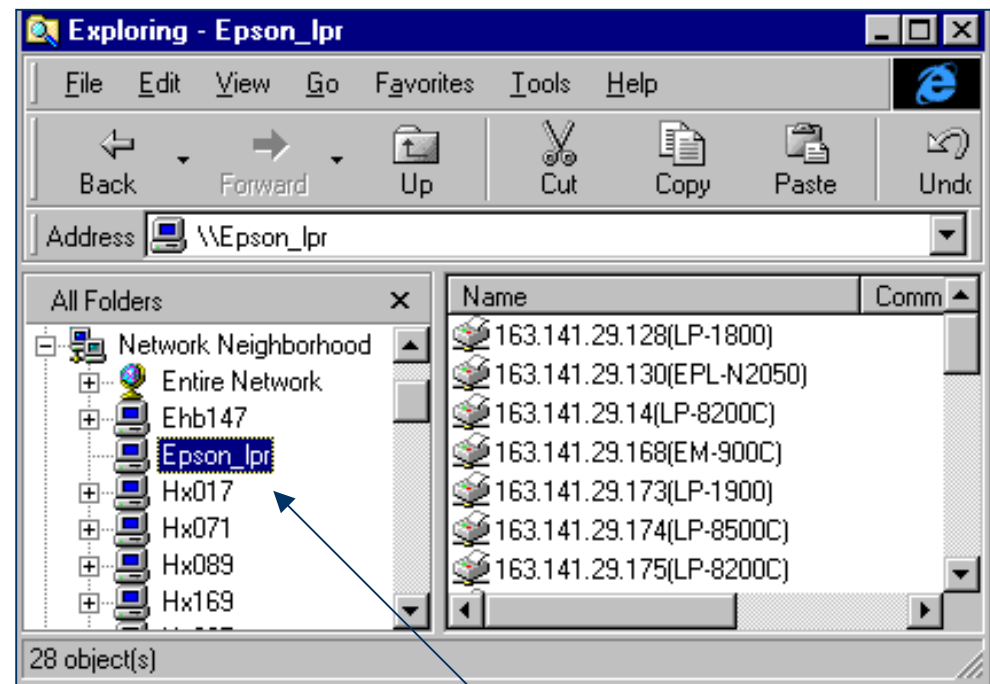

EPSONNet WebAssist (Web base monitor utility)

在IE 4.0(以上)輸入印表機的IP

xxx.htm
←xxx.gif

網路印表機

EPSONNet WebManager (網路群組監控管理程式)

EPSON Direct Print

適用Win95/98/NT/2000 Peer to Peer 列印工具

EPSON Direct Print