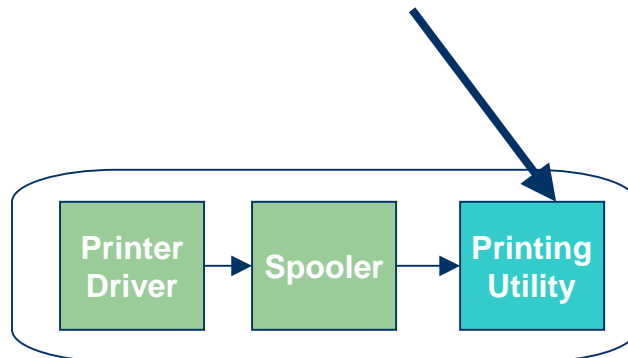

EPSONNet WebAssist (Web base monitor utility)

在IE 4.0(以上)輸入印表機的IP

xxx.htm
←xxx.gif

網路印表機

EPSONNet WebManager (網路群組監控管理程式)

EPSON Direct Print

適用Win95/98/NT/2000 Peer to Peer 列印工具

EPSON Direct Print

新增IPP Port

輸入URL位址