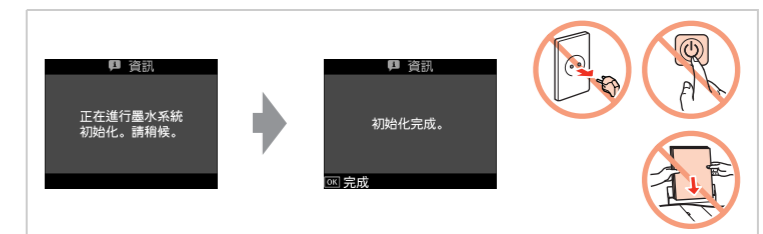

⌚ 等待約 2 分鐘

附註：
內附的墨水卡匣，其中有部份墨水會用在裝機設定上。Epson 市售的原廠墨水卡匣可列印張數是符合型錄或官網所揭露之數據。