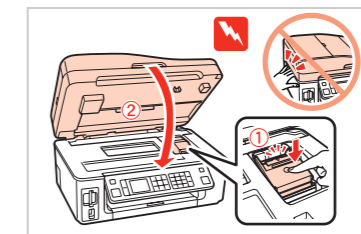

1. 使用數字鍵設定時間
2. 按下「OK」鍵

1. 若時間格式選擇 12h，請使用「▲」或「▼」鍵，選擇 AM/PM
2. 按下「OK」鍵

3. 安裝墨水卡匣

打開掃描單元

只撕下黃色標籤

安裝墨水卡匣

壓下墨水卡匣，直到卡入為止

關上印表機上蓋