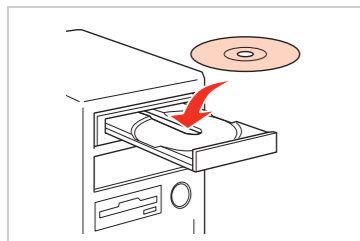

按下「OK」鍵

⌚ 等待約 2 分鐘

附註：
內附的墨水卡匣，其中有部份墨水會用在裝機設定上。Epson 市售的原廠墨水卡匣可列印張數是符合型錄或官網所揭露之數據。

4. 安裝軟體

警告：
請勿連接電腦與印表機間的 USB 連接線。

Windows 使用者

放入軟體光碟片

請選擇語言