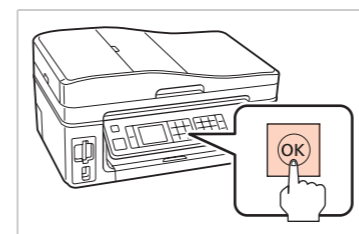

1. 使用數字鍵設定時間
2. 按下「OK」鍵

1. 若時間格式選擇 12h，請使用「▲」或「▼」鍵，選擇 AM/PM
2. 按下「OK」鍵

3. 安裝墨水卡匣

打開掃描單元

只撕下黃色標籤

安裝墨水卡匣

壓下墨水卡匣，直到卡入為止

關上印表機上蓋