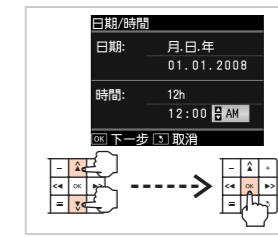

1. 抬起控制面板
2. 開啓電源

選擇語言

* 請壓住控制面板後方的調整桿以抬起控制面板。

選擇國家 / 區域

選擇關閉

1. 選擇日期格式
2. 按下「▶」鍵

1. 使用數字鍵設定日期
2. 按下「OK」鍵

1. 選擇時間格式
2. 按下「▶」鍵

1. 使用數字鍵設定時間
2. 按下「OK」鍵

1. 若時間格式選擇 12h，請使用「▲」或「▼」鍵，選擇 AM/PM
2. 按下「OK」鍵

3. 安裝墨水卡匣

打開掃描單元

只撕下黃色標籤

安裝墨水卡匣

壓下墨水卡匣，直到卡入為止

關上印表機上蓋