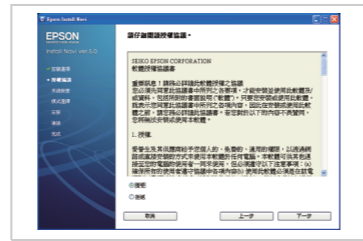

請點選「接受」並按「下一步」

若沒有自動出現安裝畫面，請雙擊光碟圖示

依照螢幕上的指示操作

請選擇連接方式

依照螢幕上的指示操作

- 本機：
請依照螢幕上的指示操作
- 網路：
請參考「無線網路設定」文件中的說明操作

請檢查列印測試頁

依照螢幕上的指示操作