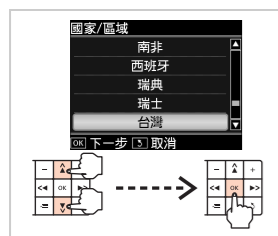

電話線

網路線

USB 連接線

軟體光碟片

手冊

注意：
為了維持墨水卡匣列印穩定性，墨水卡匣是以真空包裝的。
請在安裝墨水卡匣時，才可打開墨水卡匣的包裝袋。

2. 開啓電源並設定印表機

1. 連接電源線
2. 插入電源插座

1. 抬起控制面板
2. 開啓電源

選擇語言

* 請壓住控制面板後方的調整桿以抬起控制面板。

選擇國家 / 區域

選擇關閉

1. 選擇日期格式
2. 按下「▶」鍵

1. 使用數字鍵設定日期
2. 按下「OK」鍵

1. 選擇時間格式
2. 按下「▶」鍵