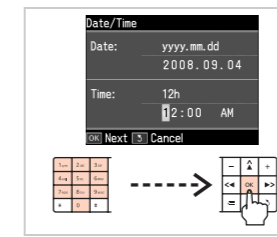

1. 抬起控制面板
2. 開啓電源

選擇語言

* 請壓住控制面板後方的調整桿以抬起控制面板。

選擇國家 / 區域

選擇關閉

1. 選擇日期格式
2. 按下「▶」鍵

1. 使用數字鍵設定日期
2. 按下「OK」鍵

1. 選擇時間格式
2. 按下「▶」鍵

1. 使用數字鍵設定時間
2. 按下「OK」鍵

1. 若時間格式選擇 12h，請使用「▲」或「▼」鍵，選擇 AM/PM
2. 按下「OK」鍵

3. 安裝墨水卡匣

打開掃描單元

只撕下黃色標籤

安裝墨水卡匣

壓下墨水卡匣，直到卡入為止

關上印表機上蓋