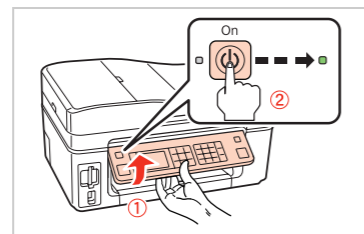

電話線

網路線

USB 連接線

軟體光碟片

手冊

注意：
為了維持墨水卡匣列印穩定性，墨水卡匣是以真空包裝的。
請在安裝墨水卡匣時，才可打開墨水卡匣的包裝袋。

2. 開啓電源並設定印表機

1. 連接電源線
2. 插入電源插座

1. 抬起控制面板
2. 開啓電源

選擇語言

* 請壓住控制面板後方的調整桿以抬起控制面板。

選擇國家 / 區域

選擇關閉

1. 選擇日期格式
2. 按下「▶」鍵

1. 使用數字鍵設定日期
2. 按下「OK」鍵

1. 選擇時間格式
2. 按下「▶」鍵