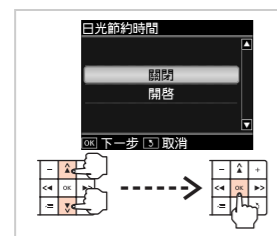

電話線

網路線

USB 連接線

軟體光碟片

手冊

注意：
為了維持墨水卡匣列印穩定性，墨水卡匣是以真空包裝的。
請在安裝墨水卡匣時，才可打開墨水卡匣的包裝袋。

2. 開啓電源並設定印表機

1. 連接電源線
2. 插入電源插座

1. 抬起控制面板
2. 開啓電源

選擇語言

* 請壓住控制面板後方的調整桿以抬起控制面板。

選擇國家 / 區域

選擇關閉

1. 選擇日期格式
2. 按下「▶」鍵

1. 使用數字鍵設定日期
2. 按下「OK」鍵

1. 選擇時間格式
2. 按下「▶」鍵

1. 使用數字鍵設定時間
2. 按下「OK」鍵

1. 若時間格式選擇 12h，請使用「▲」或「▼」鍵，選擇 AM/PM
2. 按下「OK」鍵

3. 安裝墨水卡匣

打開掃描單元

只撕下黃色標籤

安裝墨水卡匣

壓下墨水卡匣，直到卡入為止

關上印表機上蓋