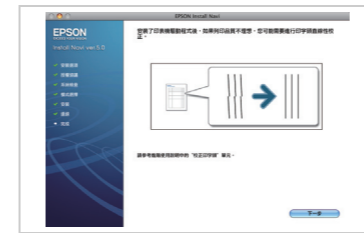

請檢查列印測試頁

依照螢幕上的指示操作