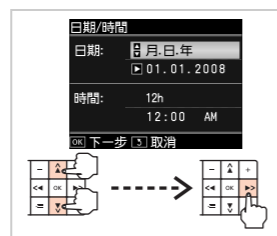

1. 抬起控制面板
2. 開啓電源

選擇語言

* 請壓住控制面板後方的調整桿以抬起控制面板。

選擇國家 / 區域

選擇關閉

1. 選擇日期格式
2. 按下「▶」鍵

1. 使用數字鍵設定日期
2. 按下「OK」鍵

1. 選擇時間格式
2. 按下「▶」鍵

1. 使用數字鍵設定時間
2. 按下「OK」鍵

1. 若時間格式選擇 12h，請使用「▲」或「▼」鍵，選擇 AM/PM
2. 按下「OK」鍵

3. 安裝墨水卡匣

打開掃描單元

只撕下黃色標籤

安裝墨水卡匣

壓下墨水卡匣，直到卡入為止

關上印表機上蓋