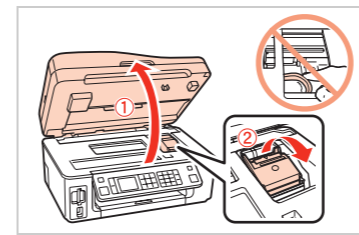

3. 安裝墨水卡匣

打開掃描單元