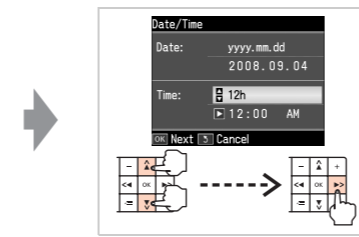

1. 抬起控制面板
2. 開啓電源

選擇語言

* 請壓住控制面板後方的調整桿以抬起控制面板。

選擇國家 / 區域

選擇關閉

1. 選擇日期格式
2. 按下「▶」鍵

1. 使用數字鍵設定日期
2. 按下「OK」鍵

1. 選擇時間格式
2. 按下「▶」鍵

1. 使用數字鍵設定時間
2. 按下「OK」鍵

1. 若時間格式選擇 12h，請使用「▲」或「▼」鍵，選擇 AM/PM
2. 按下「OK」鍵

3. 安裝墨水卡匣

打開掃描單元

只撕下黃色標籤

安裝墨水卡匣

壓下墨水卡匣，直到卡入為止

關上印表機上蓋