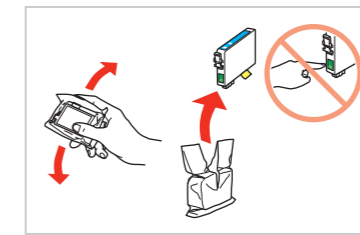

1. 使用數字鍵設定時間
2. 按下「OK」鍵

1. 若時間格式選擇 12h，請使用「▲」或「▼」鍵，選擇 AM/PM
2. 按下「OK」鍵

3. 安裝墨水卡匣

打開掃描單元

只撕下黃色標籤

安裝墨水卡匣

壓下墨水卡匣，直到卡入為止

關上印表機上蓋