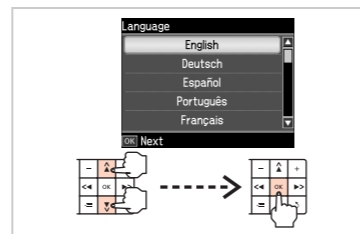

電話線

網路線

USB 連接線

軟體光碟片

手冊

注意：
為了維持墨水卡匣列印穩定性，墨水卡匣是以真空包裝的。
請在安裝墨水卡匣時，才可打開墨水卡匣的包裝袋。

2. 開啓電源並設定印表機

1. 連接電源線
2. 插入電源插座

1. 抬起控制面板
2. 開啓電源

選擇語言

* 請壓住控制面板後方的調整桿以抬起控制面板。

選擇國家 / 區域

選擇關閉

1. 選擇日期格式
2. 按下「▶」鍵

1. 使用數字鍵設定日期
2. 按下「OK」鍵

1. 選擇時間格式
2. 按下「▶」鍵