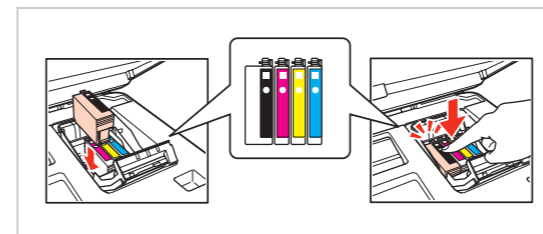

1. 使用數字鍵設定時間
2. 按下「OK」鍵

1. 若時間格式選擇 12h，請使用「▲」或「▼」鍵，選擇 AM/PM
2. 按下「OK」鍵

3. 安裝墨水卡匣

打開掃描單元

只撕下黃色標籤

安裝墨水卡匣

壓下墨水卡匣，直到卡入為止

關上印表機上蓋