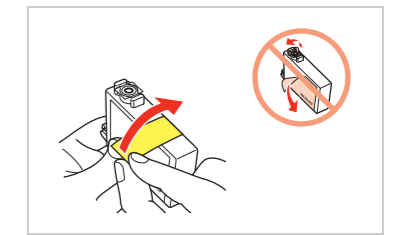

1. 使用數字鍵設定時間
2. 按下「OK」鍵

1. 若時間格式選擇 12h，請使用「▲」或「▼」鍵，選擇 AM/PM
2. 按下「OK」鍵

3. 安裝墨水卡匣

打開掃描單元

只撕下黃色標籤

安裝墨水卡匣

壓下墨水卡匣，直到卡入為止

關上印表機上蓋