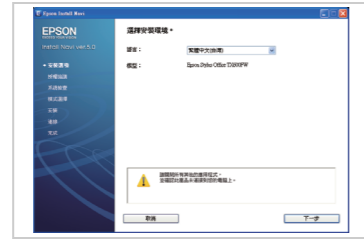

4. 安裝軟體

警告：
請勿連接電腦與印表機間的 USB 連接線。

Windows 使用者

請選擇語言

若沒有自動出現安裝畫面，請雙擊光碟圖示

依照螢幕上的指示操作

依照螢幕上的指示操作

- ☐ 本機：
  請依照螢幕上的指示操作
- ☐ 網路：
  請參考「無線網路設定」文件中的說明操作

依照螢幕上的指示操作

* 為了確保印表機軟體能正常使用，請先重新啟動電腦

Mac OS X 使用者

依照螢幕上的指示操作

依照螢幕上的指示操作

- ☐ 本機：
  請依照螢幕上的指示操作
- ☐ 網路：
  請參考「無線網路設定」文件中的說明操作

依照螢幕上的指示操作

附註：
在安裝的過程中，若出現「認證」視窗時，請輸入管理者的「名稱」及「密碼或密語」，按下「好」鍵，再按下「繼續」鍵。

* 為了確保印表機軟體能正常使用，請先重新啟動電腦

取得更多的資訊

進階使用說明

請雙擊桌面上「EPSON Stylus Office TX600FW 進階使用說明」圖示開啓進階使用說明，即可瀏覽有關產品的進階操作、日常維護、解決問題的方法和技術規格等說明。

超簡單 Easy Photo Print 印相片軟體

透過隨機附贈的 Epson Creativity Suite 軟體，內含 Easy Photo Print，三個步驟簡單易操作，輕鬆快速地輸出美麗、高畫質相片。

步驟一

步驟二

步驟三

Joe Power 印樂園

Joe Power 印樂園，是一個多樣、有趣、獨特的生活創意列印網站。它提供了卡片、月曆、大頭貼、相框、磁鐵、拼圖、紙雕、紙盒、公仔等上百款應用，只要擁有 Epson 印表機，就可直接線上操作，完成個性化創意列印，享受自己動手印的樂趣！

Joe Power 印樂園網址：<http://www.joepower.com.tw>

非你「墨」屬 紅利 VIP 積點活動

歡迎加入 Epson 非你「墨」屬 紅利 VIP 積點活動

購買 Epson 原廠墨水匣 累積紅利點數

享受 Epson 獨家提供紅利積點兌換尊榮

詳細內容，請參考活動網頁：<http://inkvip.epson.com.tw>