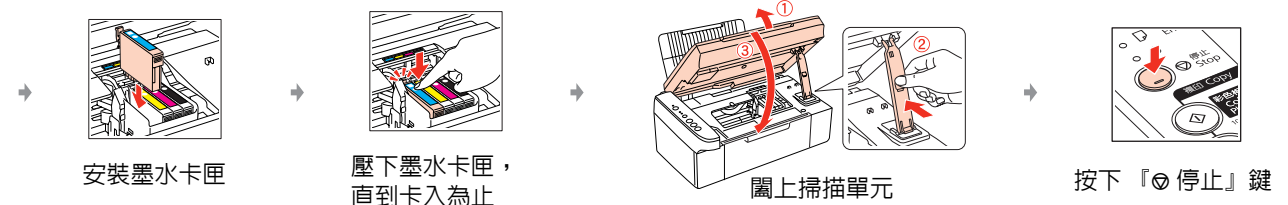

取出並更換墨水卡匣

Epson 原廠墨水卡匣

顏色	產品料號	
	輕巧型	標準型
	91N	73N
	91N	73N
	91N	73N
	91N	73N