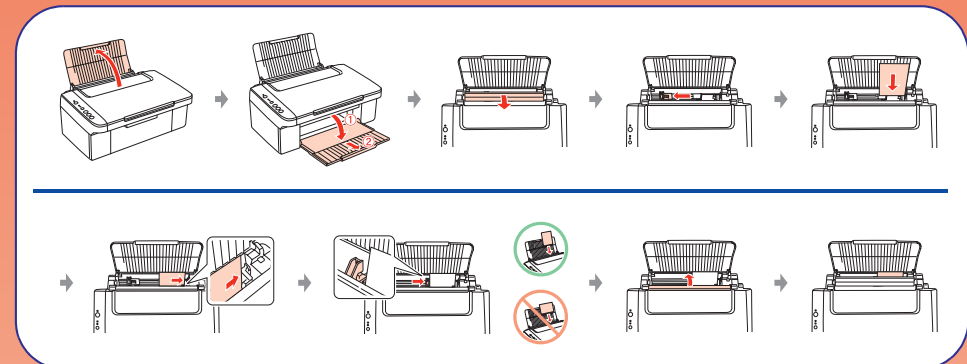

快速索引 - 適用於單機操作 -

Copyright© 2008 Seiko Epson Corporation.
All rights reserved.
Printed in XXXXXX

放入紙張

紙張容量

普通紙	A4	100
Epson 雪面噴墨專用紙		80
Epson 優質照片紙	10 × 15 cm (4 × 6 in.)	20
Epson 頂級柔光相紙		
Epson 超值光澤相紙		
Epson 頂級白光相紙		

放置原稿

複印

無邊界			
文件		或	
放大文件		或	
縮小相片			

按住此鍵不放約三秒鐘

草稿

按住『停止』鍵不放，然後按下『黑白文字』鍵或『彩色文字』鍵。

取消

更換墨水卡匣