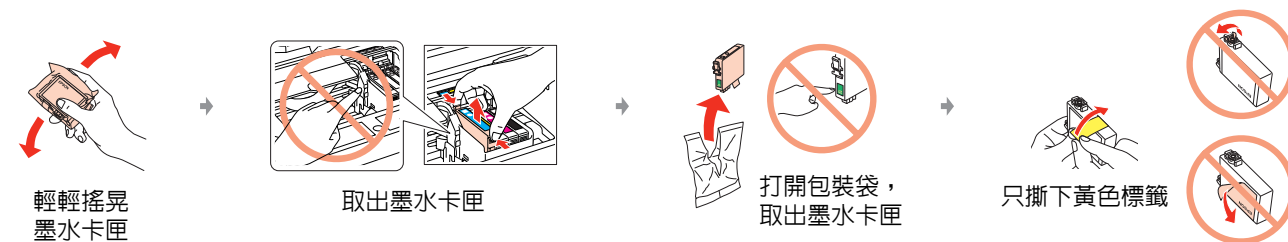

取出並更換墨水卡匣

Epson 原廠墨水卡匣

顏色	產品料號	
	輕巧型	標準型
	91N	73N
	91N	73N
	91N	73N
	91N	73N