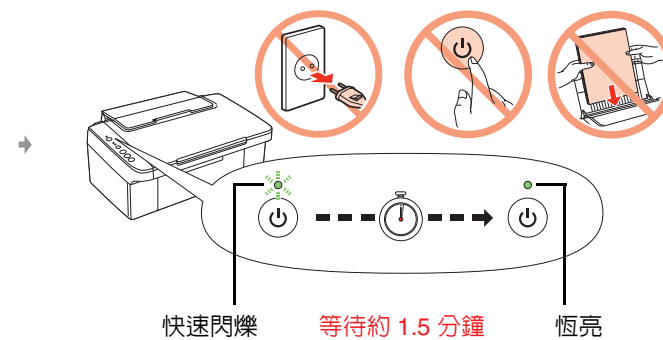

取出並更換墨水卡匣

Epson 原廠墨水卡匣

顏色	產品料號	
	輕巧型	標準型
	91N	73N
	91N	73N
	91N	73N
	91N	73N