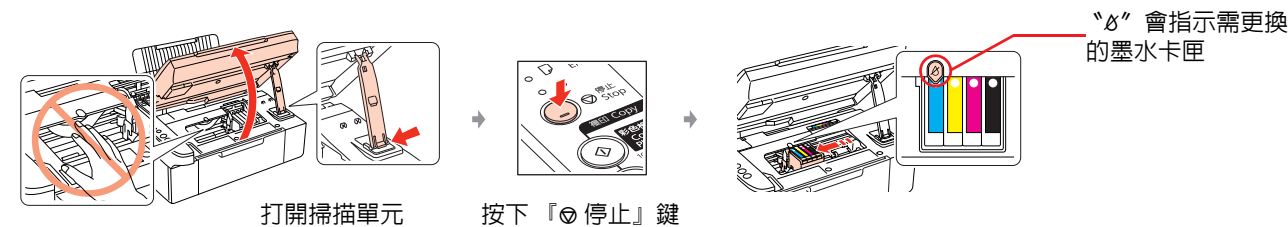

取消

更換墨水卡匣

檢查墨水卡匣的狀態