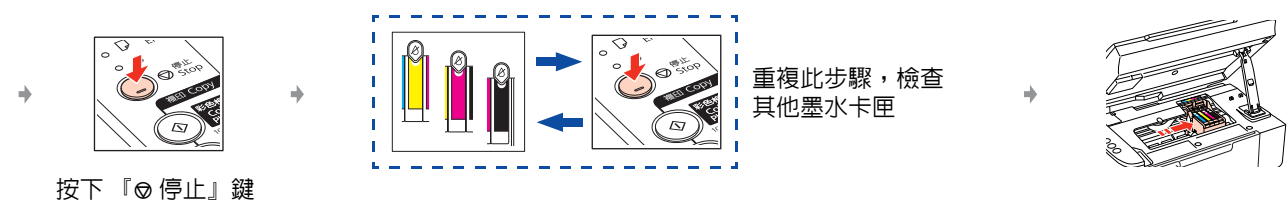

取消

更換墨水卡匣

檢查墨水卡匣的狀態