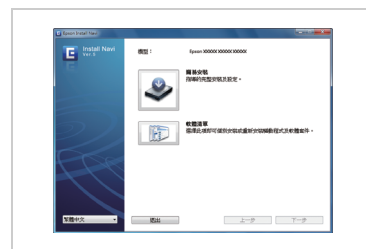

## 6. 安裝軟體

□ 透過網路連線者，請參考“無線 / 網路設定說明”

□ 透過 USB 連接線單機連線者，請依照下列的步驟開始進行安裝軟體。

**警告：**  
在安裝印表機軟體前，請勿連接電腦與印表機間的 USB 連接線。

放入軟體光碟片

Mac OS X 使用者

Windows 使用者

若沒有自動出現安裝畫面，請雙擊光碟圖示