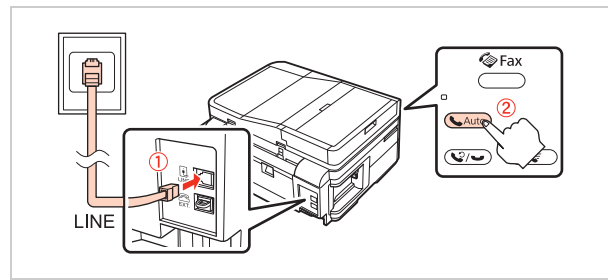

安裝墨水卡匣

壓下墨水卡匣，  
直到卡入為止

1. 闔上墨水卡匣護蓋
2. 闔上掃描單元

按下『**OK**』鍵

墨水設定中...  
請稍後

**附註：**  
內附的墨水卡匣，其中有部份墨水會用在裝機設定上。Epson 市售的原廠墨水卡匣可列印張數是符合型錄或官網所揭露之數據。

## 5. 連接電話線路

請連接電話線，然後開啓自動應答

連接電話或電話答錄機的詳細操作說明，請參考隨機內附的“使用手冊”中“連接電話線”單元。