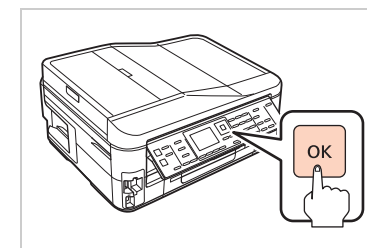

安裝說明

Copyright© 2010 Seiko Epson Corporation. All rights reserved.
Printed in XXXXXX

1. 清點配件

內容物會因國家 / 地區而不同。

注意：
為了維持墨水卡匣列印穩定性，墨水卡匣是以真空包裝的。
請在安裝墨水卡匣時，才可打開墨水卡匣的包裝袋。

2. 開啓電源

1. 連接電源線
2. 插入電源插座

1. 抬起控制面板
2. 按下『**啟動 On**』鍵開啓電源

將控制面板後方的調整桿往外拉即可鬆開控制面板並調整角度。

3. 設定印表機

選擇語言

選擇國家 / 區域

選擇日光節約時間

設定日期和時間格式

4. 安裝墨水卡匣

輸入日期

選擇時間格式

輸入時間
若時間格式為 12h，
請選擇 AM 或 PM

進行下一個單元
“安裝墨水卡匣”

1. 打開掃描單元
2. 打開墨水卡匣護蓋

1. 搖晃墨水卡匣
2. 打開包裝並取出墨水卡匣

只撕下黃色標籤

安裝墨水卡匣

壓下墨水卡匣，
直到卡入為止

1. 闔上墨水卡匣護蓋
2. 闔上掃描單元

按下『**OK**』鍵

墨水設定中...
請稍後

附註：
內附的墨水卡匣，其中有部份墨水會用在裝機設定上。Epson 市售的原廠墨水卡匣可列印張數是符合型錄或官網所揭露之數據。