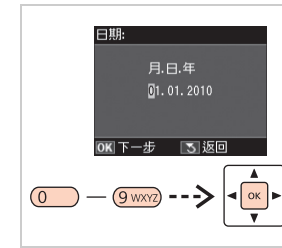

4. 安裝墨水卡匣

輸入日期