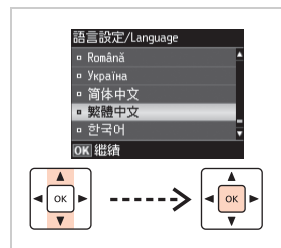

## 2. 開啓電源

1. 連接電源線
2. 插入電源插座

1. 抬起控制面板
2. 按下『**啟動 On**』鍵開啓電源

將控制面板後方的調整桿往外拉即可鬆開控制面板並調整角度。

## 3. 設定印表機

選擇語言

選擇國家 / 區域

選擇日光節約時間

設定日期和時間格式