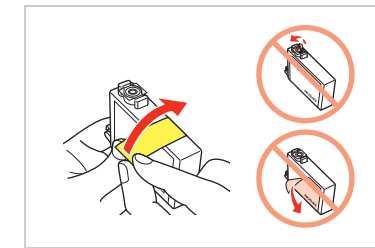

## 4. 安裝墨水卡匣

輸入日期

選擇時間格式

輸入時間  
若時間格式為 12h，  
請選擇 AM 或 PM

進行下一個單元  
“安裝墨水卡匣”

1. 打開掃描單元
2. 打開墨水卡匣護蓋

1. 搖晃墨水卡匣
2. 打開包裝並取出墨水卡匣

只撕下黃色標籤