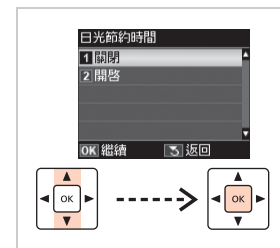

安裝說明

Copyright© 2010 Seiko Epson Corporation. All rights reserved.
Printed in XXXXXX

1. 清點配件

內容物會因國家 / 地區而不同。

注意：
為了維持墨水卡匣列印穩定性，墨水卡匣是以真空包裝的。
請在安裝墨水卡匣時，才可打開墨水卡匣的包裝袋。

2. 開啓電源

1. 連接電源線
2. 插入電源插座

1. 抬起控制面板
2. 按下『**啟動 On**』鍵開啓電源

將控制面板後方的調整桿往外拉即可鬆開控制面板並調整角度。

3. 設定印表機

選擇語言

選擇國家 / 區域

選擇日光節約時間

設定日期和時間格式

4. 安裝墨水卡匣

輸入日期

選擇時間格式

輸入時間
若時間格式為 12h，
請選擇 AM 或 PM

進行下一個單元
“安裝墨水卡匣”

1. 打開掃描單元
2. 打開墨水卡匣護蓋

1. 搖晃墨水卡匣
2. 打開包裝並取出墨水卡匣

只撕下黃色標籤

安裝墨水卡匣

壓下墨水卡匣，
直到卡入為止

1. 闔上墨水卡匣護蓋
2. 闔上掃描單元

按下『**OK**』鍵

墨水設定中...
請稍後

附註：
內附的墨水卡匣，其中有部份墨水會用在裝機設定上。Epson 市售的原廠墨水卡匣可列印張數是符合型錄或官網所揭露之數據。