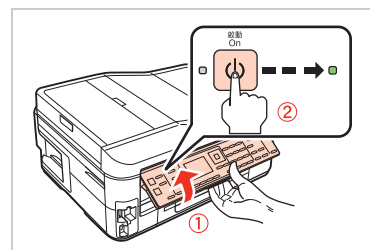

## 2. 開啓電源

1. 連接電源線
2. 插入電源插座

1. 抬起控制面板
2. 按下『**啟動 On**』鍵開啓電源

將控制面板後方的調整桿往外拉即可鬆開控制面板並調整角度。