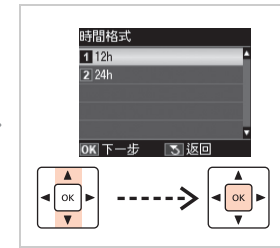

## 2. 開啓電源

1. 連接電源線
2. 插入電源插座

1. 抬起控制面板
2. 按下『**啟動 On**』鍵開啓電源

將控制面板後方的調整桿往外拉即可鬆開控制面板並調整角度。

## 3. 設定印表機

選擇語言

選擇國家 / 區域

選擇日光節約時間

設定日期和時間格式

## 4. 安裝墨水卡匣

輸入日期

選擇時間格式

輸入時間  
若時間格式為 12h，  
請選擇 AM 或 PM

進行下一個單元  
“安裝墨水卡匣”

1. 打開掃描單元
2. 打開墨水卡匣護蓋

1. 搖晃墨水卡匣
2. 打開包裝並取出墨水卡匣

只撕下黃色標籤