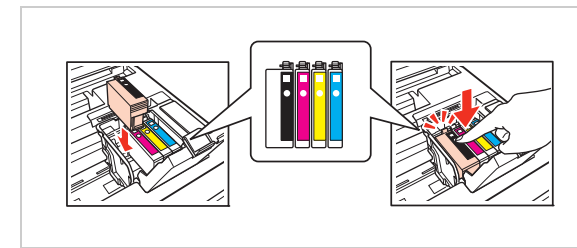

## 4. 安裝墨水卡匣

輸入日期

選擇時間格式

輸入時間  
若時間格式為 12h，  
請選擇 AM 或 PM

進行下一個單元  
“安裝墨水卡匣”

1. 打開掃描單元
2. 打開墨水卡匣護蓋

1. 搖晃墨水卡匣
2. 打開包裝並取出墨水卡匣

只撕下黃色標籤