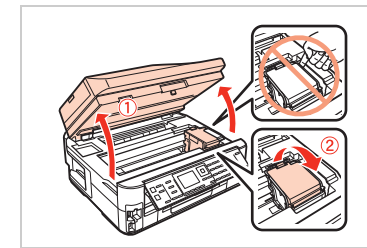

## 4. 安裝墨水卡匣

輸入日期

選擇時間格式

輸入時間  
若時間格式為 12h，  
請選擇 AM 或 PM

進行下一個單元  
“安裝墨水卡匣”

1. 打開掃描單元
2. 打開墨水卡匣護蓋

1. 搖晃墨水卡匣
2. 打開包裝並取出墨水卡匣

只撕下黃色標籤