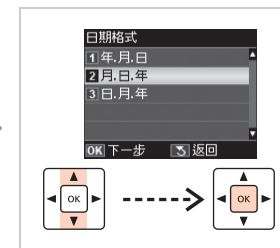

## 2. 開啓電源

1. 連接電源線
2. 插入電源插座

1. 抬起控制面板
2. 按下『**啟動 On**』鍵開啓電源

將控制面板後方的調整桿往外拉即可鬆開控制面板並調整角度。

## 3. 設定印表機

選擇語言

選擇國家 / 區域

選擇日光節約時間

設定日期和時間格式

## 4. 安裝墨水卡匣

輸入日期

選擇時間格式

輸入時間  
若時間格式為 12h，  
請選擇 AM 或 PM

進行下一個單元  
“安裝墨水卡匣”

1. 打開掃描單元
2. 打開墨水卡匣護蓋

1. 搖晃墨水卡匣
2. 打開包裝並取出墨水卡匣

只撕下黃色標籤