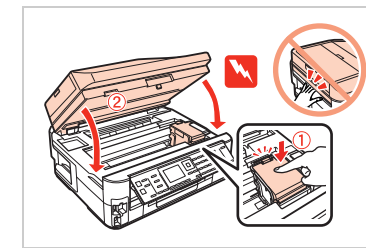

1. 闔上墨水卡匣護蓋
2. 闔上掃描單元