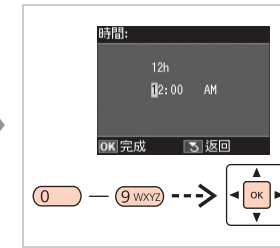

## 2. 開啓電源

1. 連接電源線
2. 插入電源插座

1. 抬起控制面板
2. 按下『**啟動 On**』鍵開啓電源

將控制面板後方的調整桿往外拉即可鬆開控制面板並調整角度。

## 3. 設定印表機

選擇語言

選擇國家 / 區域

選擇日光節約時間

設定日期和時間格式

## 4. 安裝墨水卡匣

輸入日期

選擇時間格式

輸入時間  
若時間格式為 12h，  
請選擇 AM 或 PM

進行下一個單元  
“安裝墨水卡匣”

1. 打開掃描單元
2. 打開墨水卡匣護蓋

1. 搖晃墨水卡匣
2. 打開包裝並取出墨水卡匣

只撕下黃色標籤