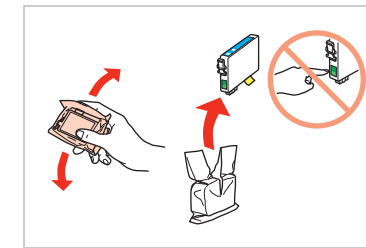

## 4. 安裝墨水卡匣

輸入日期

選擇時間格式

輸入時間  
若時間格式為 12h，  
請選擇 AM 或 PM

進行下一個單元  
“安裝墨水卡匣”

1. 打開掃描單元
2. 打開墨水卡匣護蓋

1. 搖晃墨水卡匣
2. 打開包裝並取出墨水卡匣

只撕下黃色標籤