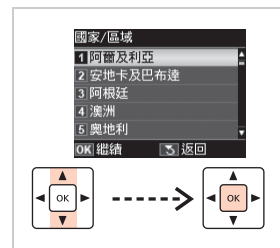

## 2. 開啓電源

1. 連接電源線
2. 插入電源插座

1. 抬起控制面板
2. 按下『**啟動 On**』鍵開啓電源

將控制面板後方的調整桿往外拉即可鬆開控制面板並調整角度。

## 3. 設定印表機

選擇語言

選擇國家 / 區域

選擇日光節約時間

設定日期和時間格式