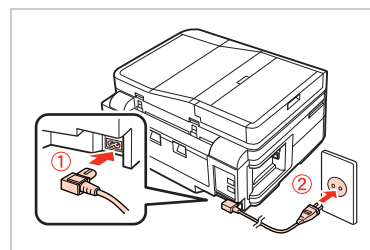

## 2. 開啓電源

1. 連接電源線
2. 插入電源插座

1. 抬起控制面板
2. 按下『**啟動 On**』鍵開啓電源

將控制面板後方的調整桿往外拉即可鬆開控制面板並調整角度。